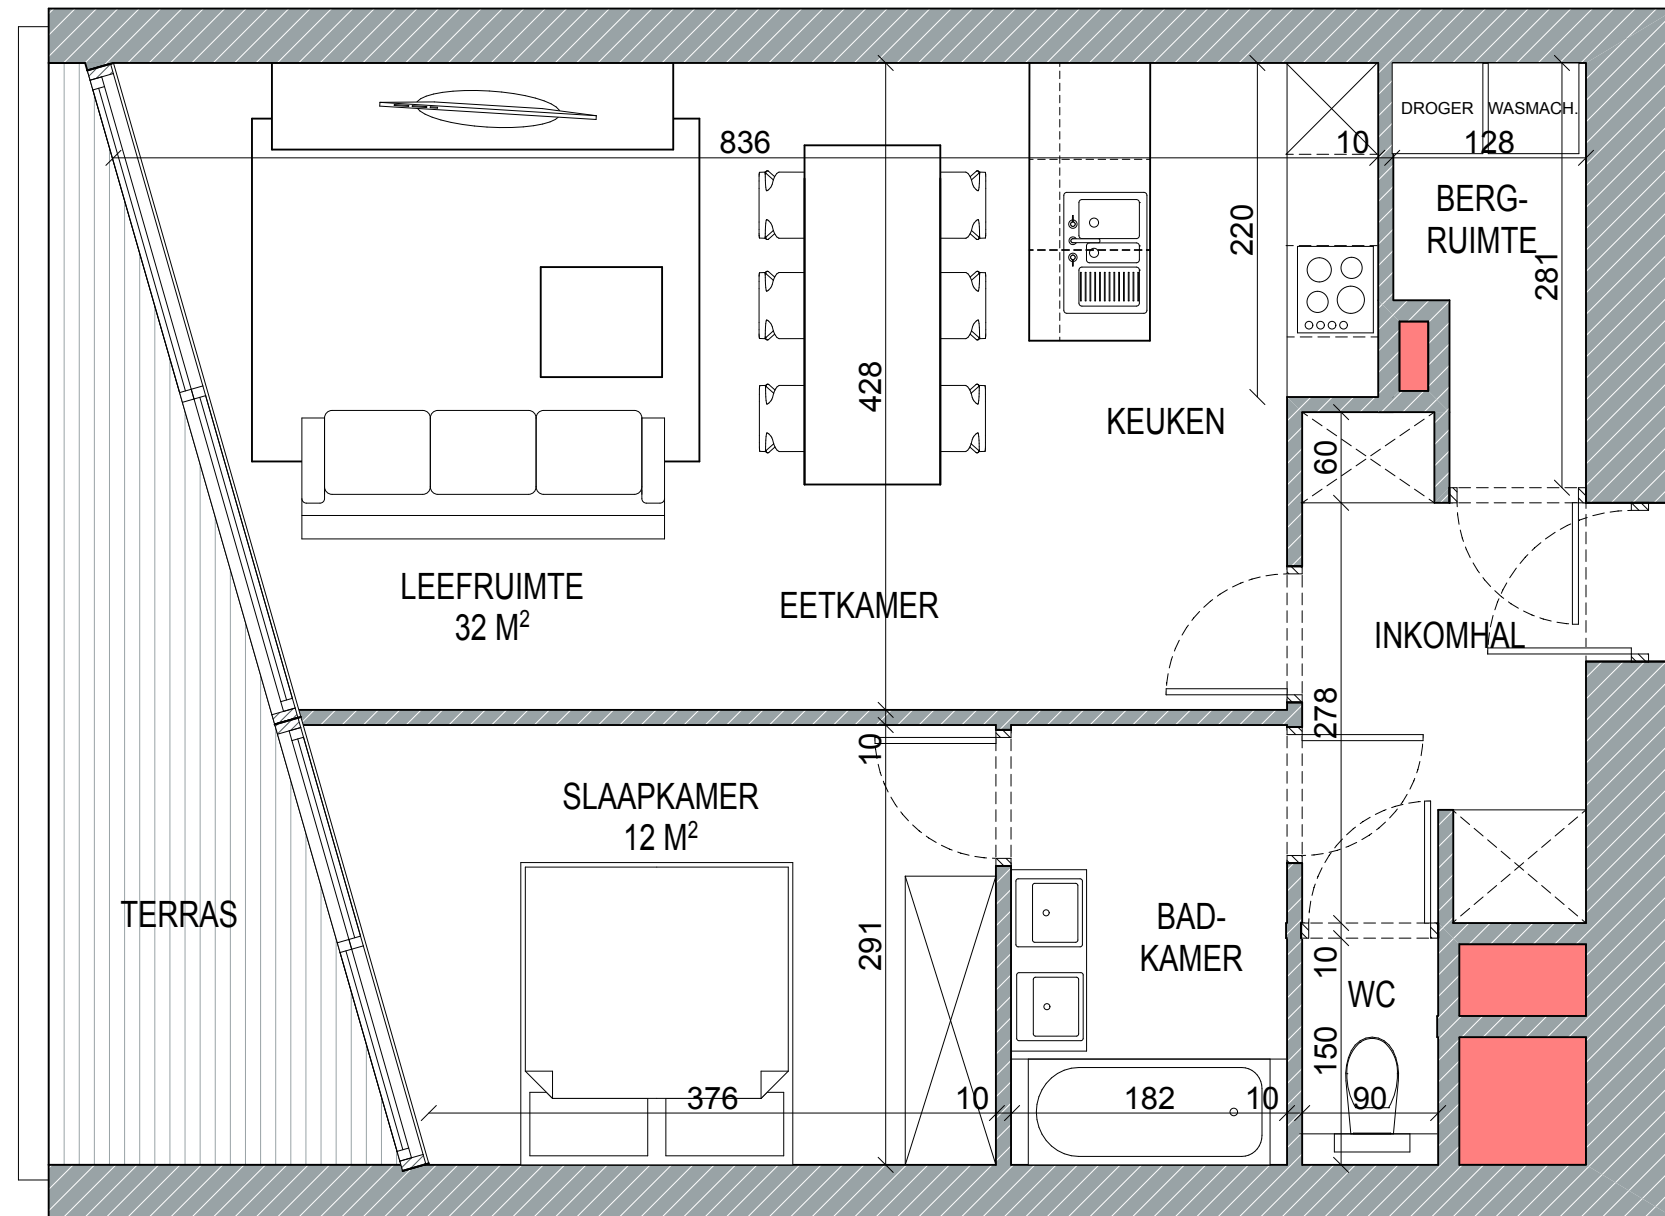

APPARTEMENT INFO

Kamers: 1
 Oppervl.: 70 M²
 Terras: 11,7 M²

TYPEAPPARTEMENT x.05

Schaal: 1/50

Alle maten zijn approximatief en onderhevig aan afwijkingen ontstaan tijdens de bouw. De plannen kunnen licht variëren van nivo tot nivo. De bouwheer behoudt zich het recht aanpassingen te maken conform lastenboek.