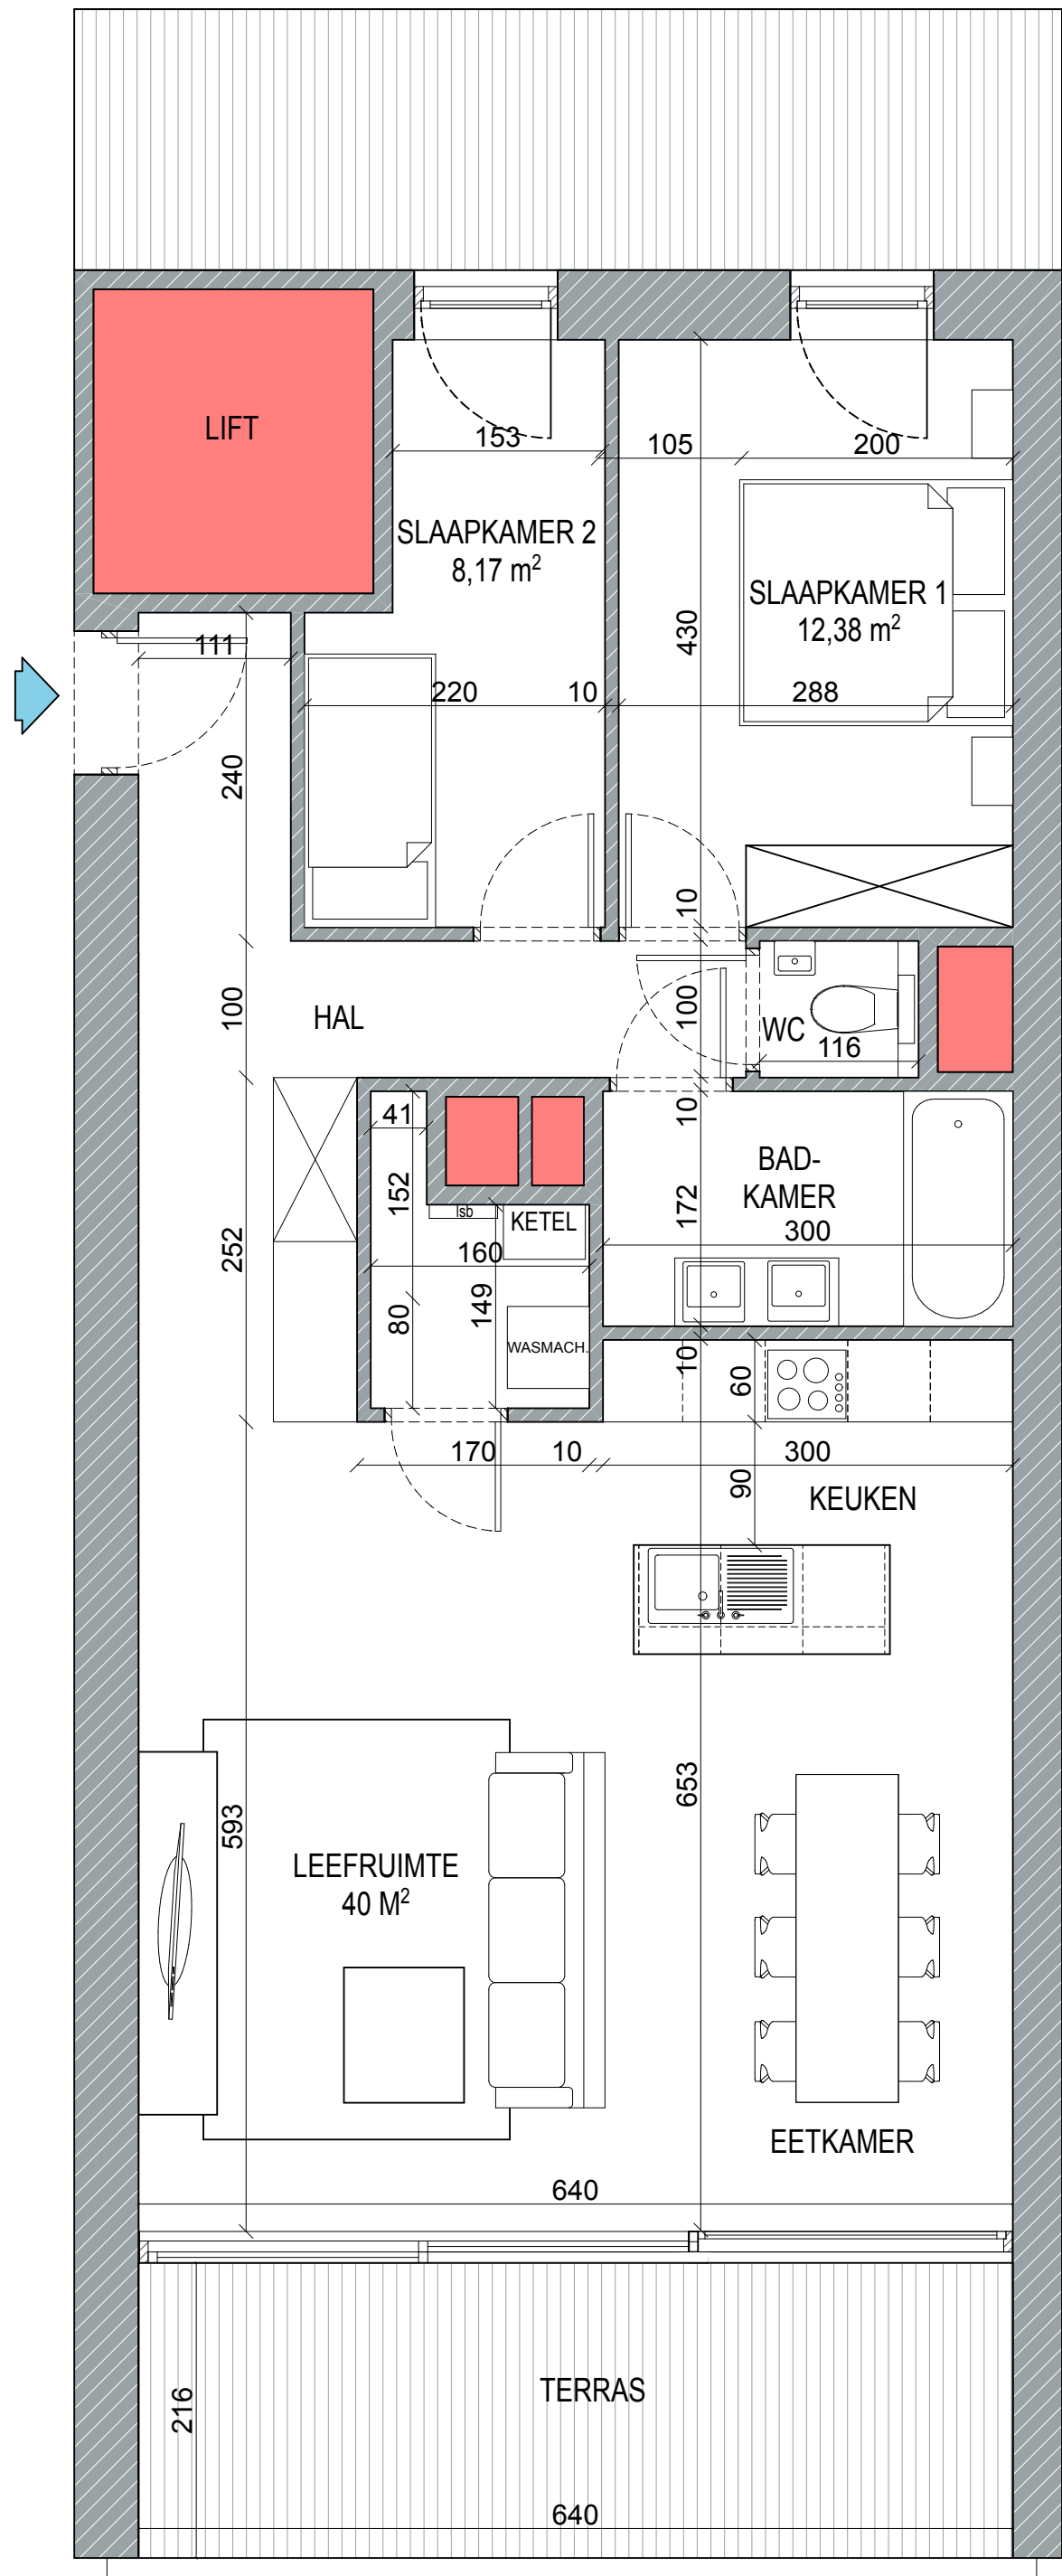

TYPEAPPARTEMENT x.03

Schaal: 1/50

GINDERALE

APPARTEMENT INFO

Kamers: 2
Oppervl.: 92,2 M²
Terras: 15,2 M²

Alle maten zijn approximatief en onderhevig aan afwijkingen ontstaan tijdens de bouw. De plannen kunnen licht variëren van nivo tot nivo.
De bouwheer behoudt zich het recht aanpassingen te maken conform lastenboek.