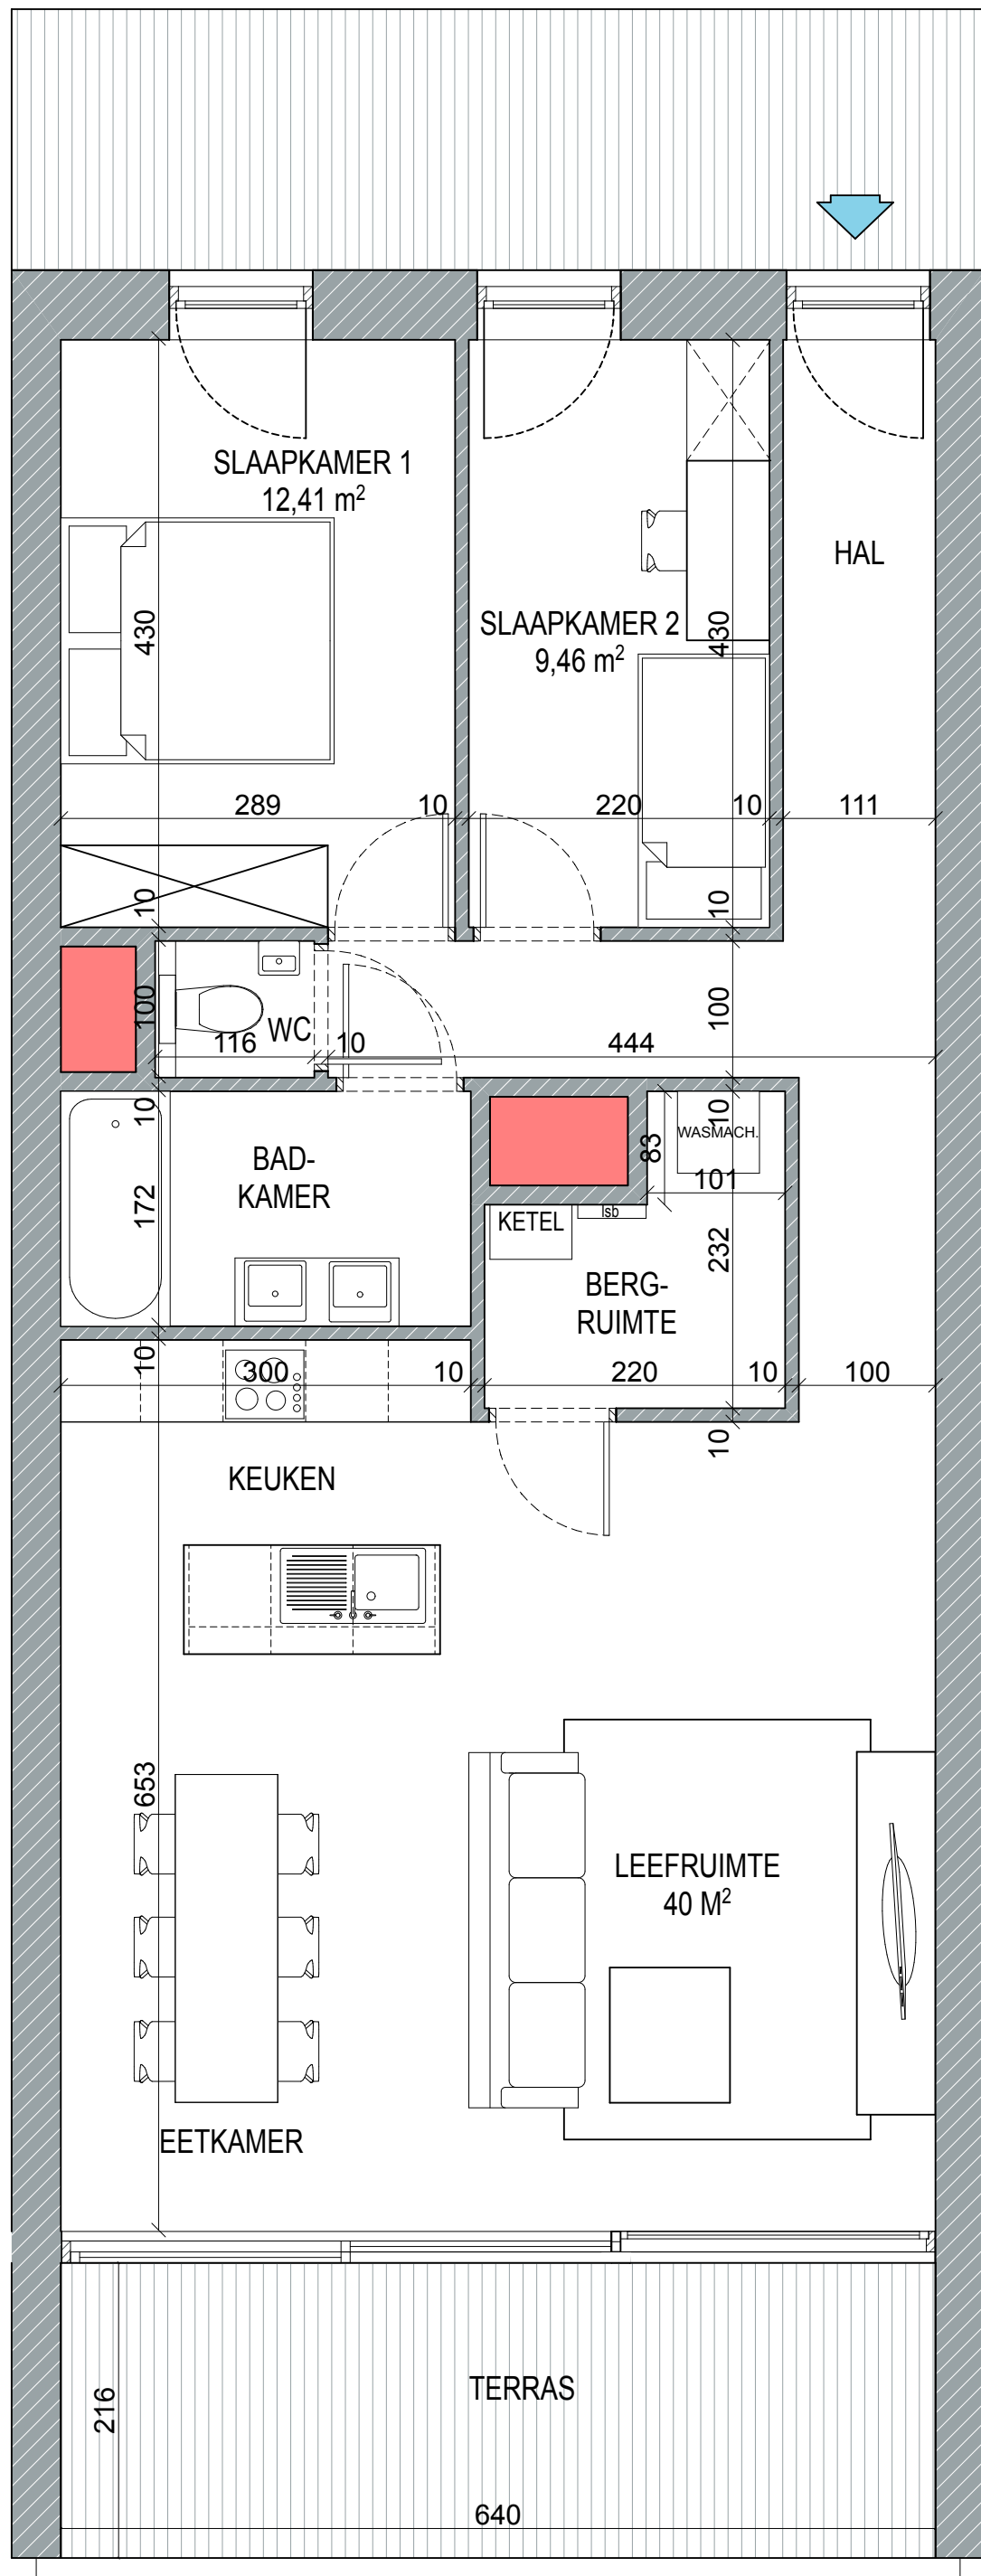

TYPEAPPARTEMENT x.02

Schaal: 1/50

GINDERALE

APPARTEMENT INFO

Kamers: 2
 Oppervl.: 97,2 M²
 Terras: 15,4 M²

Alle maten zijn approximatief en onderhevig aan afwijkingen ontstaan tijdens de bouw. De plannen kunnen licht variëren van nivo tot nivo.
 De bouwheer behoudt zich het recht aanpassingen te maken conform lastenboek.