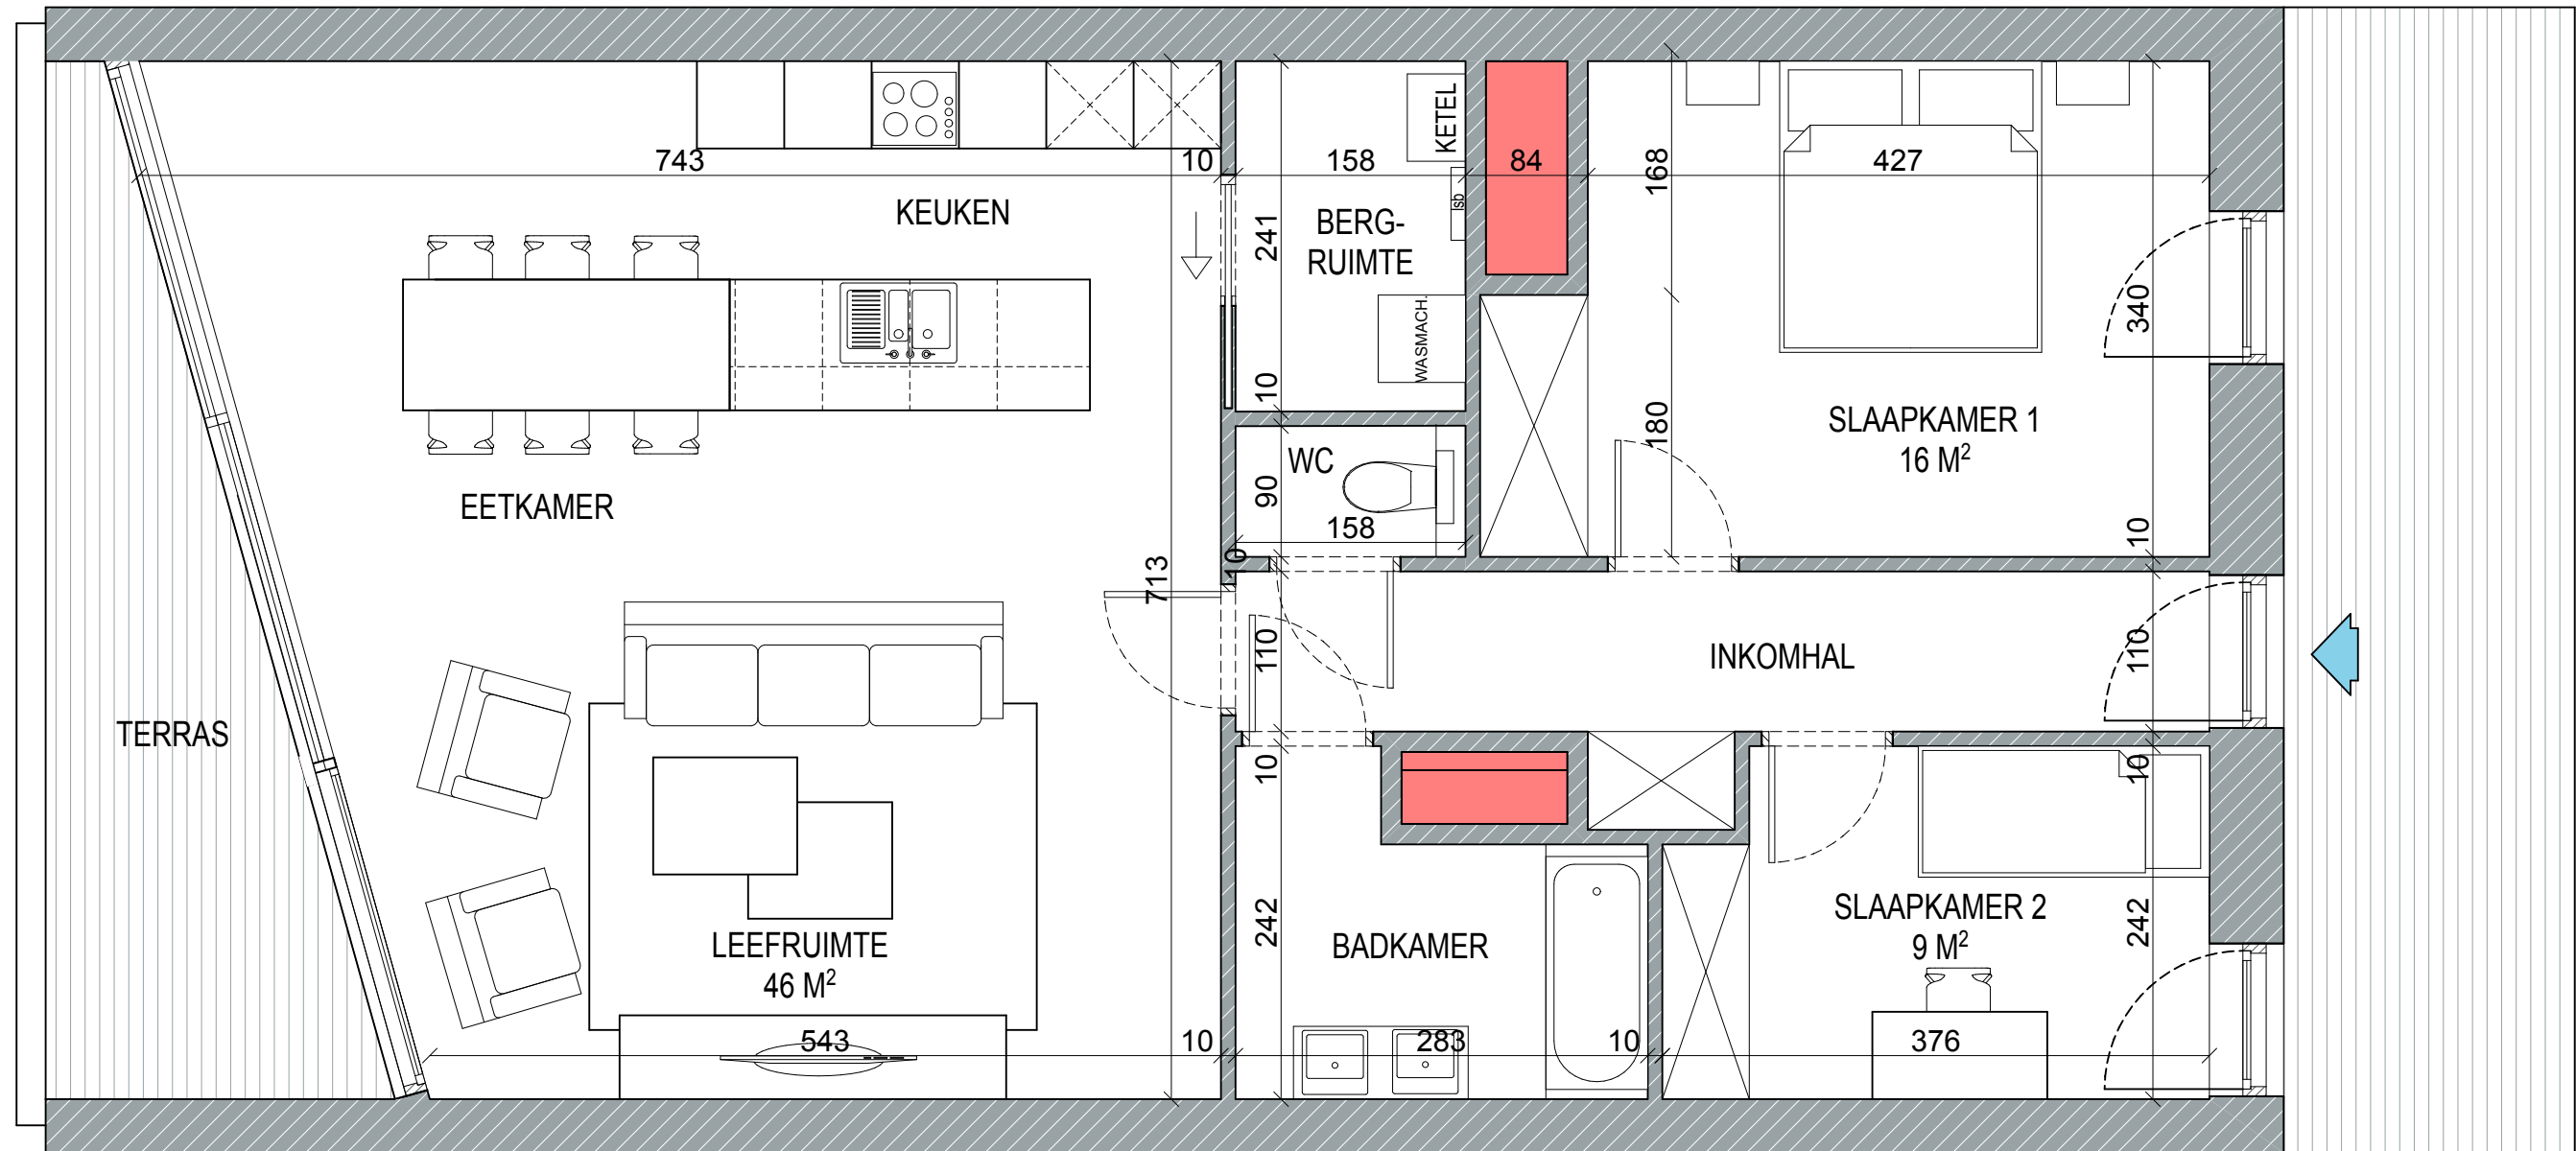

GINDERALE

APPARTEMENT INFO

Kamers: 2
Oppervl.: 104 M²
Terras: 11,4 M²

TYPEAPPARTEMENT x.06

Schaal: 1/50

Alle maten zijn approximatief en onderhevig aan afwijkingen ontstaan tijdens de bouw. De plannen kunnen licht variëren van nivo tot nivo.
De bouwheer behoudt zich het recht aanpassingen te maken conform lastenboek.